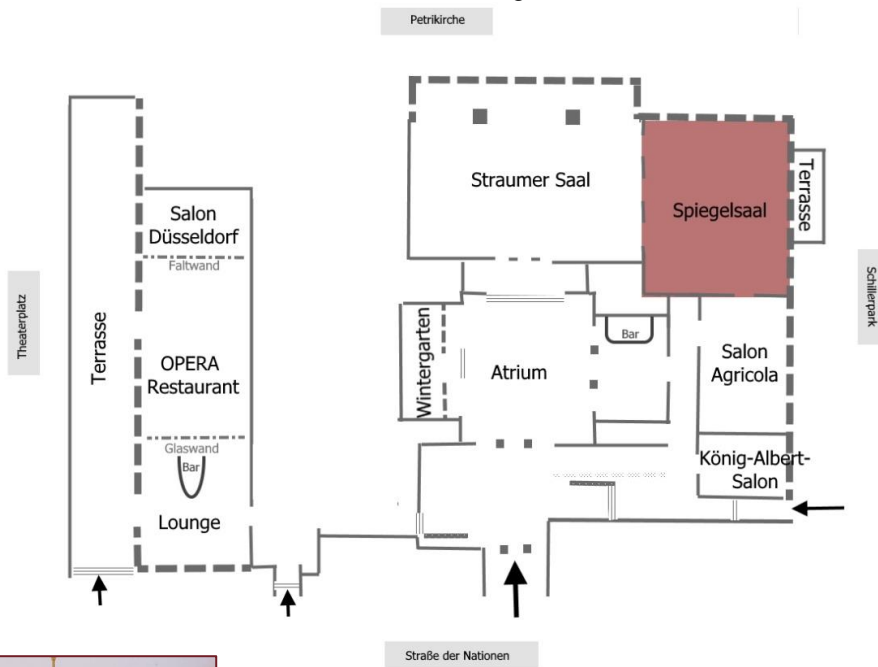

SPIEGELSAAL

Ein Raum der seinem Namen alle Ehre macht. Der Spiegelsaal verfügt über eine Grundfläche von 196 m². Ebenfalls bietet Ihnen dieser Raum eine Terrasse mit direktem Blick in den Schillerpark. Über die Verbindungstüren kann zu einem der Straumer Saal zusätzlich genutzt werden, als auch der Salon Agricola – unser Multitalent.

Raum							Fläche (qm)	Länge ~	Breite ~	Höhe
Spiegelsaal	90	140	110	60	40	200	185,2	15,14	12,23	6,19