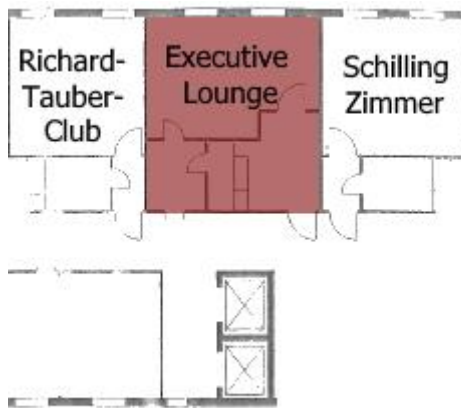

## EXECUTIVE LOUNGE

Die Executive Lounge überzeugt durch eine legere Wohlfühlatmosfera. Geeignet für lockere Meetings oder für eine kurze Pause vom Arbeitsalltag, überzeugt die Lounge vor allem durch die Kompaktheit - ausgestattet mit Kitchenette, Smart-TV, Businesscorner und separatem Wasch- bzw. WC-Bereich.

Raum							Fläche (qm)	Länge ~	Breite ~	Höhe
Executive Lounge							44,55	6,62	6,73	2,98