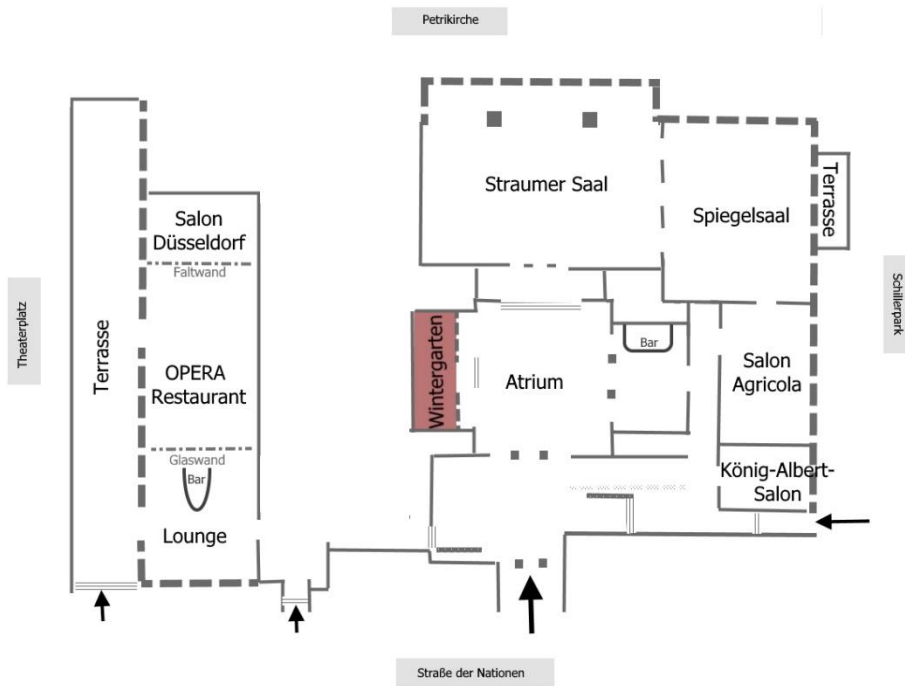

WINTERGARTEN – SMOKERS LOUNGE

Sie Planen eine Whiskey-, Rum- und/oder Zigarrenverkostung, vielleicht auch einen gemütlichen Abend in kleiner Runde mit Freunden mit passendem Fingerfood? Wir haben den Perfekten Ort für Sie! Ledermöbel runden den Lounge-Charakter ab, ein Humidor mit einer kleinen Auswahl an Genussmitteln erwartet Sie ebenfalls.

Raum							Fläche (qm)	Länge ~	Breite ~	Höhe
Wintergarten							58,7	9,97	5,89	3,04