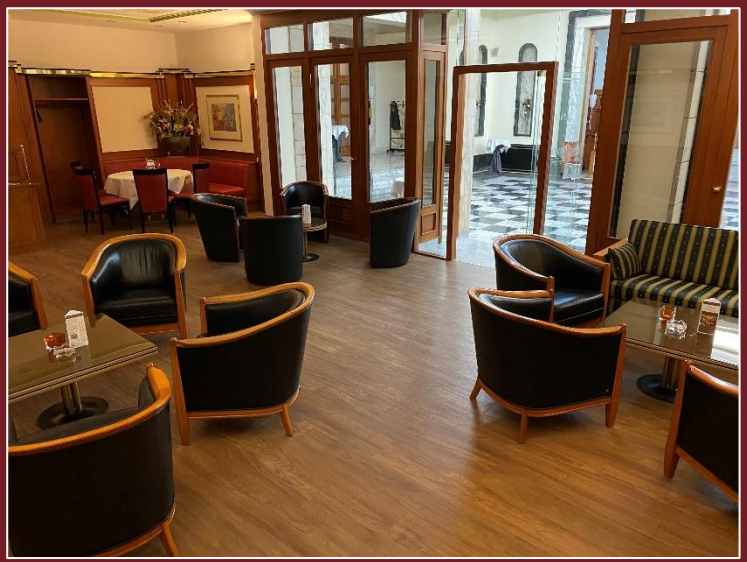

WINTERGARTEN – SMOKERS LOUNGE

Sie Planen eine Whiskey-, Rum- und/oder Zigarrenverkostung, vielleicht auch einen gemütlichen Abend in kleiner Runde mit Freunden mit passendem Fingerfood? Wir haben den Perfekten Ort für Sie! Ledermöbel runden den Lounge-Charakter ab, ein Humidor mit einer kleinen Auswahl an Genussmitteln erwartet Sie ebenfalls.