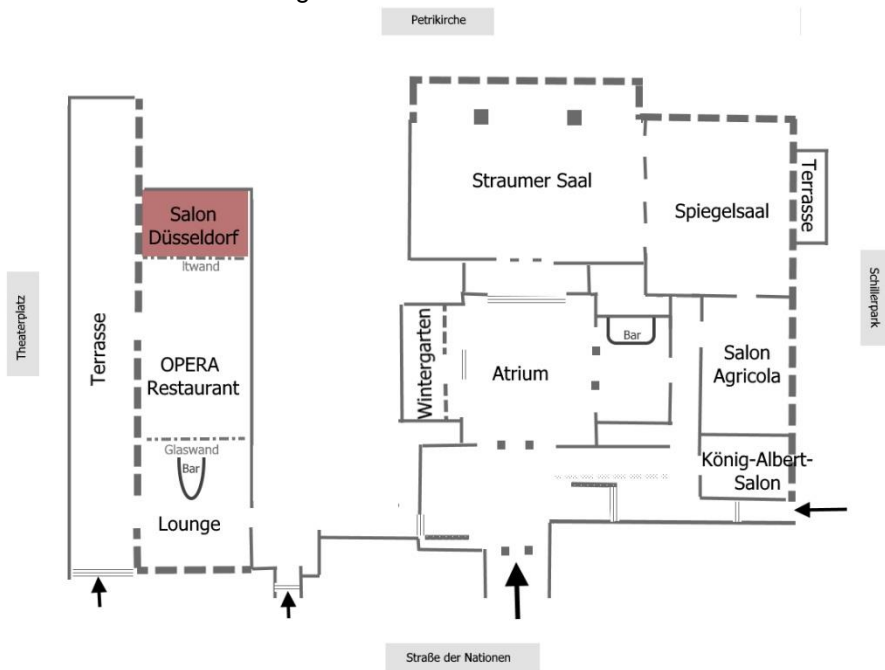

SALON DÜSSELDORF

Eine Tagung mit der schönsten Aussicht von Chemnitz? In unserem Salon Düsseldorf (Benannt nach der Partnerstadt von Chemnitz) ist sie inklusive! Im abgetrennten Bereich (54,00 m²) als Teil von unserem Opera Restaurant & Lounge bieten wir Ihnen selbigen Komfort mit voller technischer Ausstattung. Selbstverständlich eignet sich der Salon auch für ein Private Dining bis zu 30 Personen.

Raum							Fläche (qm)	Länge ~	Breite ~	Höhe
Salon Düsseldorf	20	25	32	24	16	40	53,76	9,6	5,6	3,29