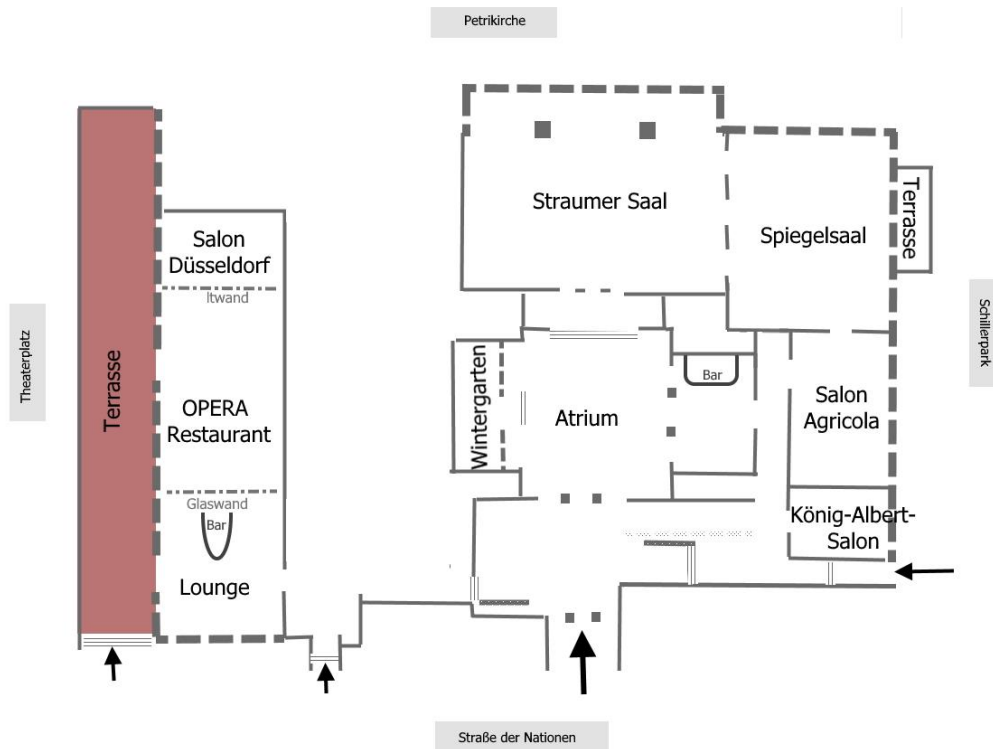

FACT SHEET: TERRASSE

Der schönste Blick von Chemnitz – das drückt wohl die Gefühlslage, die man bei einem Aufenthalt auf unserer Terrasse verspürt am besten aus. Die einzigartige Aussicht auf die Oper und den Theaterplatz runden den gewohnten Service und die hochwertige Ausstattung ab.

Raum

Fläche
(qm)

Länge
~

Breite
~

Höhe

Terrasse

Individuell bis zu 100 Personen

206