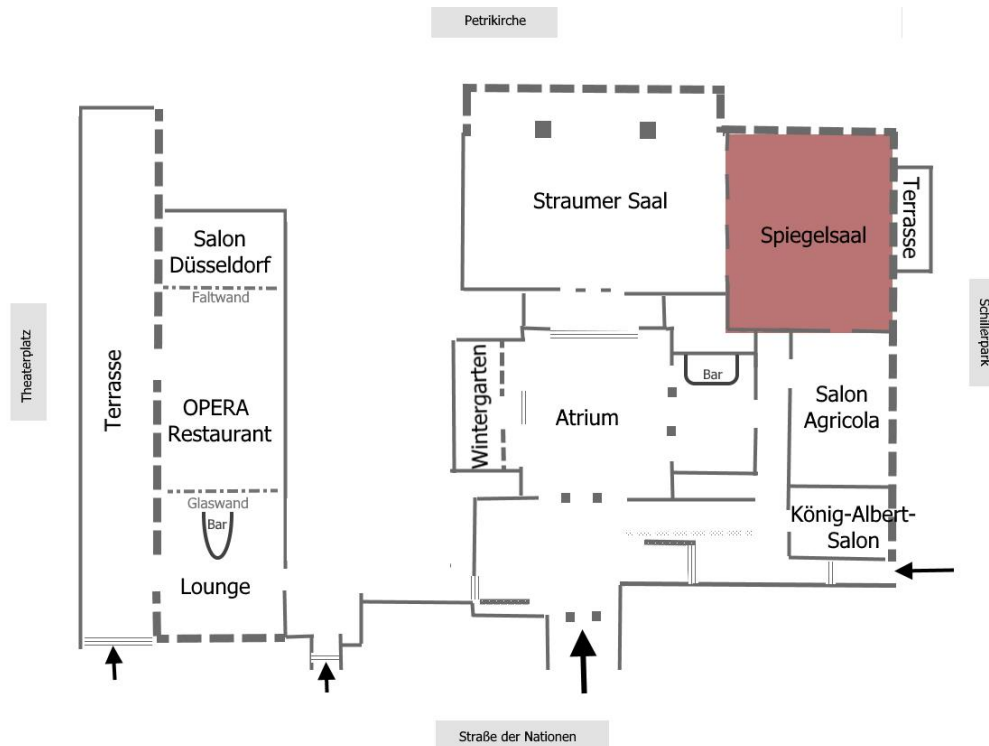

FACT SHEET: SPIEGELSAAL

Ein Raum der seinem Namen alle Ehre macht. Der Spiegelsaal verfügt über eine Grundfläche von 196 m². Ebenfalls bietet Ihnen dieser Raum eine Terrasse mit direktem Blick in den Schillerpark. Über die Verbindungstüren kann zu einem der Straumer Saal zusätzlich genutzt werden, als auch der Salon Agricola – unser Multitalent.

Raum							Fläche (qm)	Länge ~	Breite ~	Höhe
Spiegelsaal	90	140	110	60	40	200	196	15	12	6