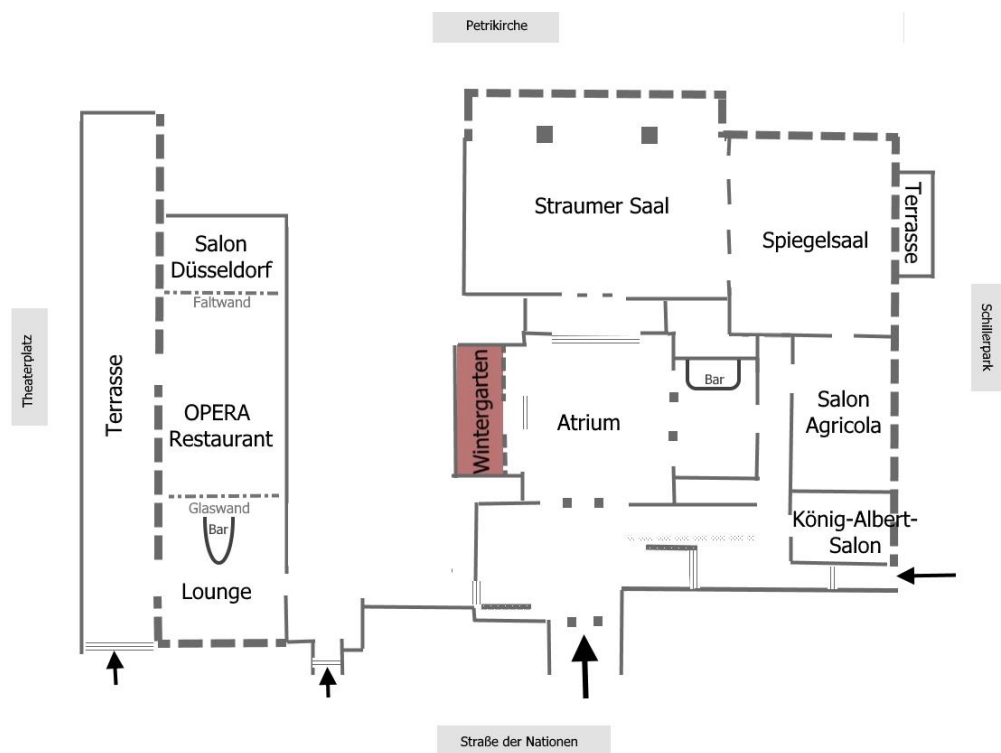

# FACT SHEET: WINTERGARTEN – SMOKERS LOUNGE

Sie Planen eine Whiskey-, Rum- und/oder Zigarrenverkostung, vielleicht auch einen gemütlichen Abend in kleiner Runde mit Freunden mit passendem Fingerfood? Wir haben den Perfekten Ort für Sie! Ledermöbel runden den Lounge-Charakter ab, ein Humidor mit einer kleinen Auswahl an Genussmitteln erwartet Sie ebenfalls.

Raum	Icon 1	Icon 2	Icon 3	Icon 4	Icon 5	Icon 6	Fläche (qm)	Länge ~	Breite ~	Höhe
Wintergarten							59	10	6	3