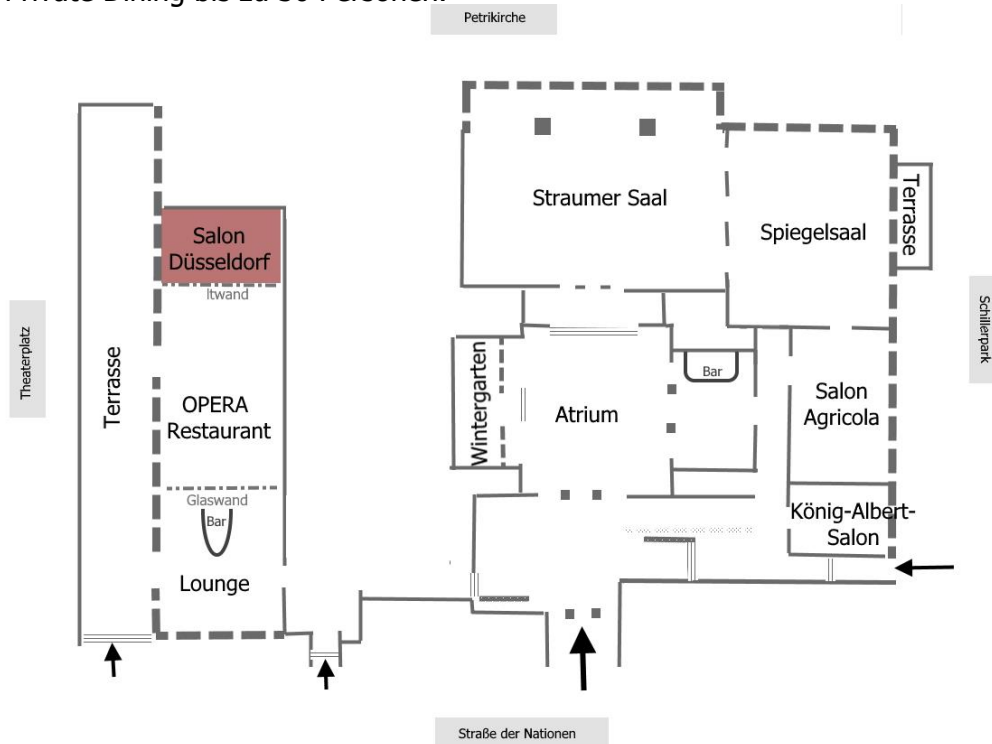

FACT SHEET: SALON DÜSSELDORF

Eine Tagung mit der schönsten Aussicht von Chemnitz? In unserem Salon Düsseldorf (Benannt nach der Partnerstadt von Chemnitz) ist sie inklusive! Im abgetrennten Bereich (54,00 m²) als Teil von unserem Opera Restaurant & Lounge bieten wir Ihnen selbigen Komfort mit voller technischer Ausstattung. Selbstverständlich eignet sich der Salon auch für ein Private Dining bis zu 30 Personen.

Raum							Fläche (qm)	Länge ~	Breite ~	Höhe
Salon Düsseldorf	20	25	32	24	16	40	84	11	8	3,2