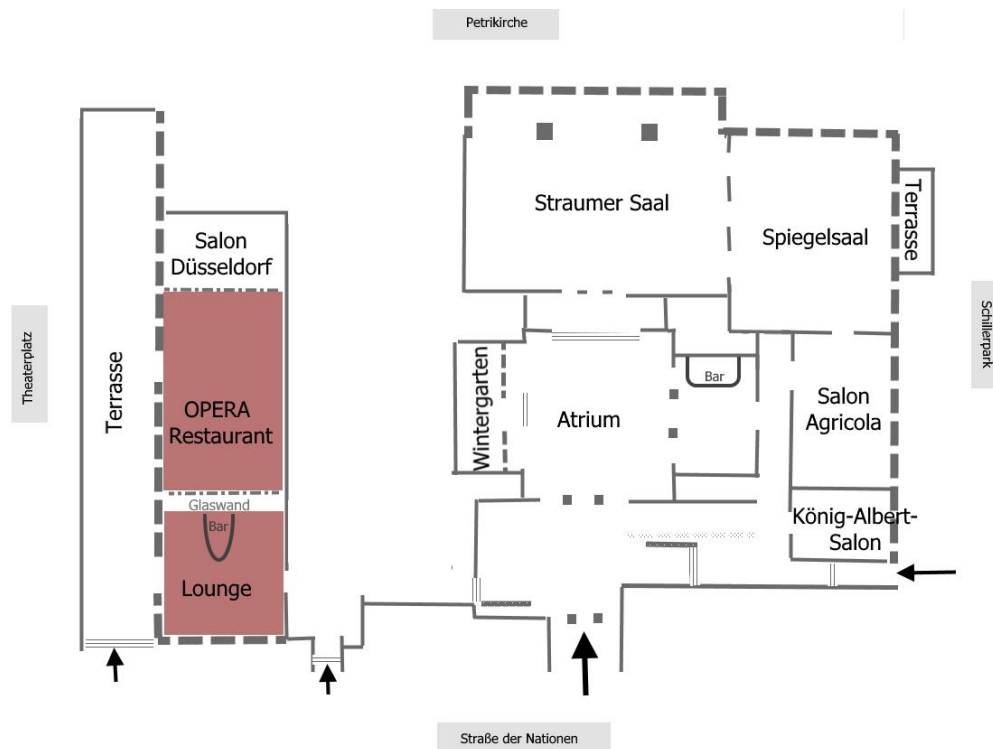

# FACT SHEET: OPERA RESTAURANT & LOUNGE

Ganz dem Motto „Moderne trifft Klassik“ empfangen wir Sie nicht nur kulinarisch sondern auch optisch in unserem Opera. Hier erwartet Sie eine moderne Interpretation aus Messing, Holz und erdfarbenen Tönen komplementiert durch beeindruckende Farbakzente und außergewöhnlichen Lichtelementen.

Raum							Fläche (qm)	Länge ~	Breite ~	Höhe
OPERA Restaurant							272	28	10	3,3