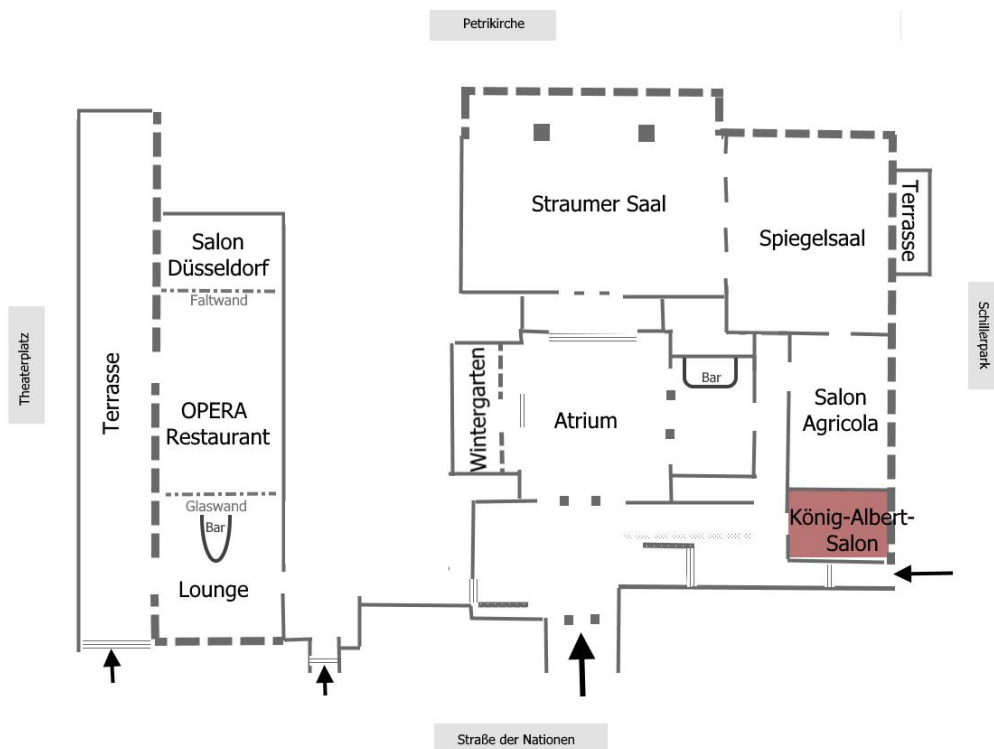

FACT SHEET: KÖNIG-ALBERT-SALON

Ein kleiner Salon benannt nach einem großen König. Unser König-Albert-Salon bietet auf 43 m² einen perfekten Rahmen für eine kleine Tagung oder ein intimes Dinner im kleinen Kreis. Dimmbare Beleuchtung rundet ein hochwertiges Ambiente ab.

Raum							Fläche (qm)	Länge ~	Breite ~	Höhe
König-Albert-Salon	24	30	24	16	12	40	43	7	6	3,25