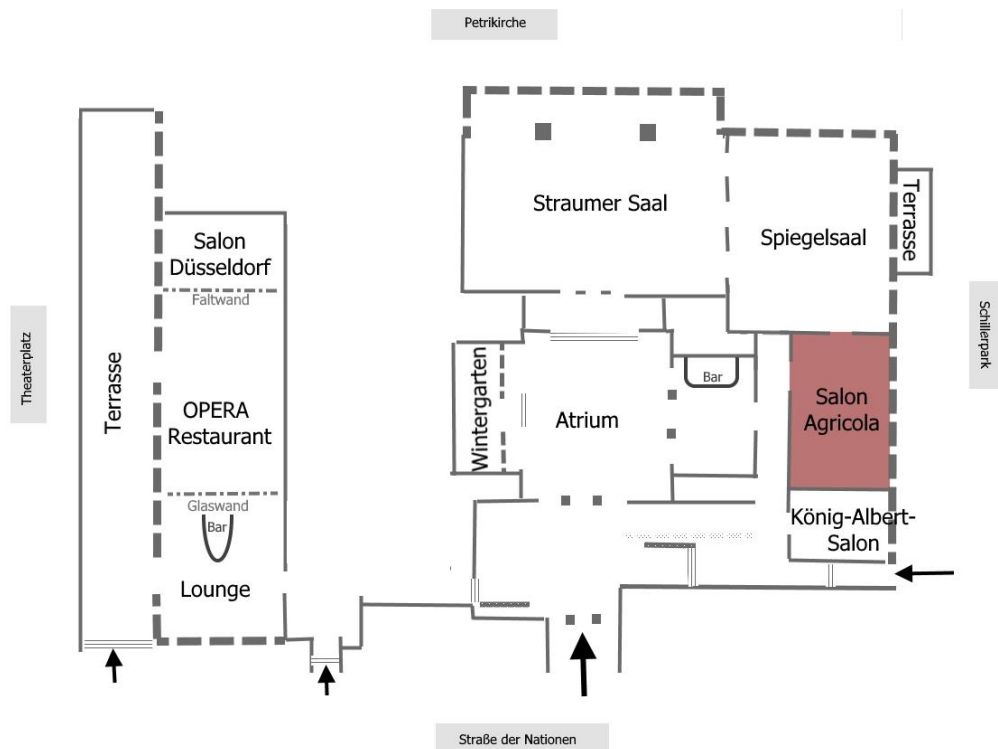

# FACT SHEET: SALON AGRICOLA

Benannt nach Georgius Agricola verfügt unser Salon über eine Grundfläche von 86 m<sup>2</sup>. Dimmbare Beleuchtung, eine integrierte Leinwand und eine Beschallungsanlage sorgen sowohl bei Tagungen als auch bei einem privaten Dinner für eine Wohlfühlatmosphäre.

| Raum           |    |    |    |    |    |    | Fläche (qm) | Länge ~ | Breite ~ | Höhe |
|----------------|----|----|----|----|----|----|-------------|---------|----------|------|
| Salon Agricola | 40 | 60 | 70 | 32 | 26 | 80 | 84          | 11      | 8        | 3,2  |