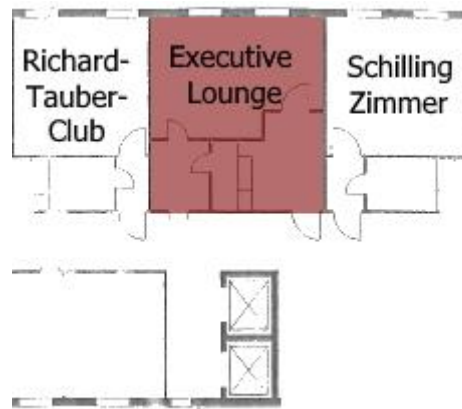

FACT SHEET: EXECUTIVE LOUNGE

Die Executive Lounge überzeugt durch eine legere Wohlfühl-Atmosphäre. Geeignet für lockere Meetings oder für eine kurze Pause vom Arbeitsalltag, überzeugt die Lounge vor allem durch die Kompaktheit - ausgestattet mit Kitchenette, Smart-TV, Businesscorner und separatem Wasch- bzw. WC-Bereich.

Raum							Fläche (qm)	Länge ~	Breite ~	Höhe
Executive Lounge							25	5	5	2,85