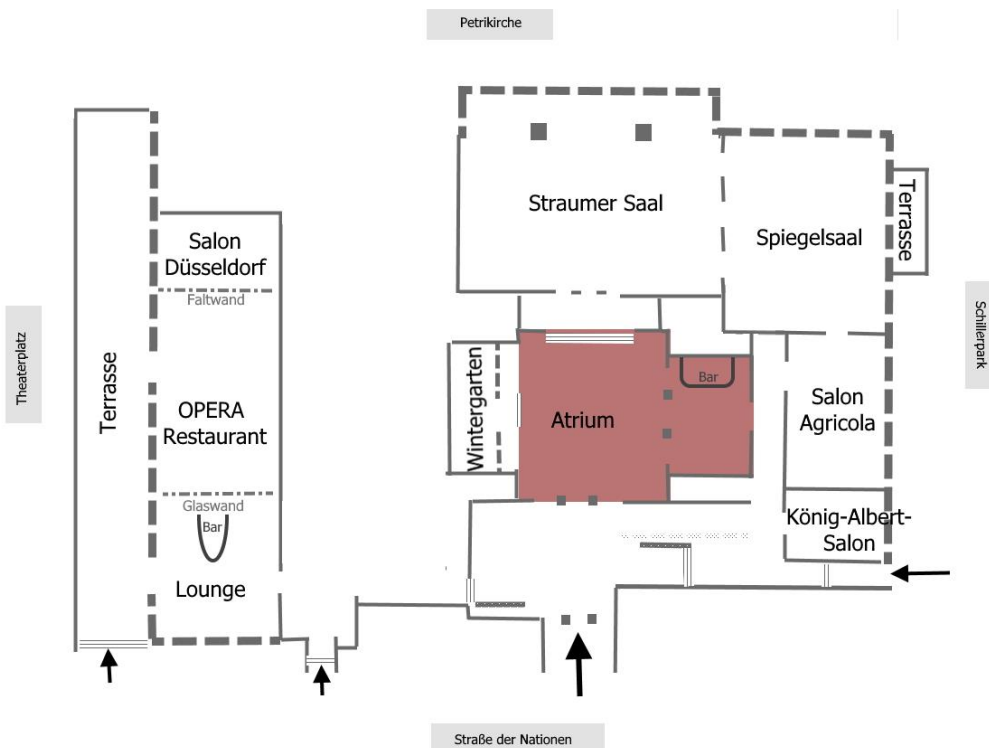

FACT SHEET: ATRIUM

Unser Herzstück für besondere Anlässe verfügt über einen wunderschönen Marmorboden in einer Symbiose mit dem schönsten Lichthof. Dank eines elektrischem Glasdaches verführt dieser Raum zu tollen Erlebnissen unter freien Himmel. Eine eigene Bar und Zugang zu unserer Smokers Lounge runden den Aufenthalt ab.

Raum							Fläche (qm)	Länge ~	Breite ~	Höhe
Atrium							139	14	10	6